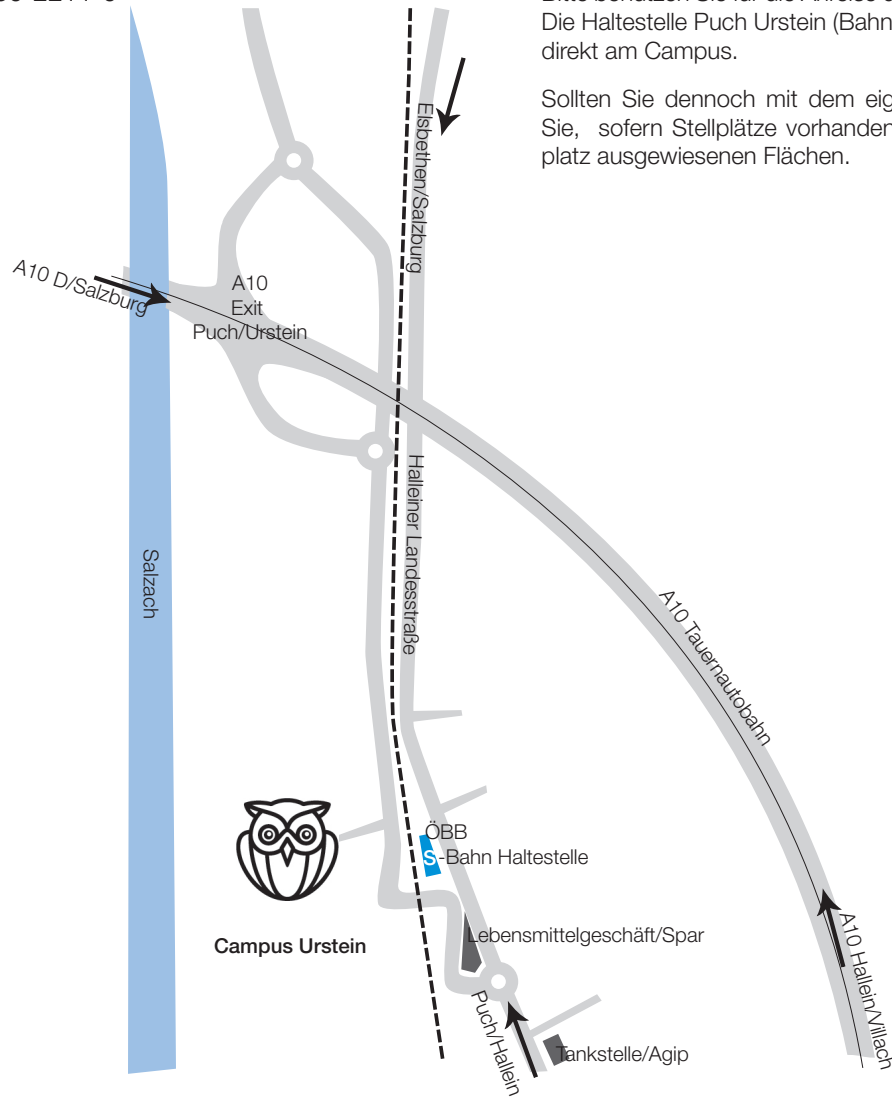

Verkehrsanbindung

Campus Urstein

A-5412 Puch | Urstein Süd 1

Fon: +43-(0)50-2211-0

Hinweis

Am Campus Urstein steht nur eine eingeschränkte Anzahl an Parkplätzen zur Verfügung.

Bitte benützen Sie für die Anreise die öffentlichen Verkehrsmittel. Die Haltestelle Puch Urstein (Bahnverbindung S 3) befindet sich direkt am Campus.

Sollten Sie dennoch mit dem eigenen PKW anreisen, nutzen Sie, sofern Stellplätze vorhanden sind, bitte nur die als Parkplatz ausgewiesenen Flächen.

Anfahrt

Am Campus Urstein steht nur eine eingeschränkte Anzahl an Parkplätzen zur Verfügung.

Mit dem PKW:

Via A10 Tauernautobahn

Von beiden Fahrrichtungen kommend nehmen Sie auf der A10 die Ausfahrt „Puch Urstein Fachhochschule“, biegen beim Kreisverkehr rechts ab. Nach ca. 500 Metern befindet sich auf der rechten Seite der Campus.

Via Halleiner Landesstraße

Von Salzburg kommend fahren Sie Richtung Oberalm-Hallein und biegen nach dem Ortsende Elsbethen beim zweiten Kreisverkehr (Sparkmarkt) rechts ab. Nach 200 Metern befindet sich der Campus auf der linken Seite.

Von Hallein kommend Richtung Salzburg biegen Sie nach der Gemeinde Puch beim ersten Kreisverkehr (Sparkmarkt) links ab. Nach 200 Metern befindet sich der Campus auf der linken Seite.

Mit der S-Bahn:

Die S3 hält im 30 Minuten-Takt direkt am Campus (Haltestelle Puch/Urstein).

Linienführungen (S3 hält an allen Haltestellen):

- von Bad Reichenhall über Salzburg, Puch Urstein nach Golling
- von Golling über Puch Urstein, Salzburg nach Bad Reichenhall

Fahrplan und Tarifinfo unter: www.svv-info.at

Beispiel: Die Fahrzeit vom Salzburger Hauptbahnhof zum Campus beträgt 17 Minuten.